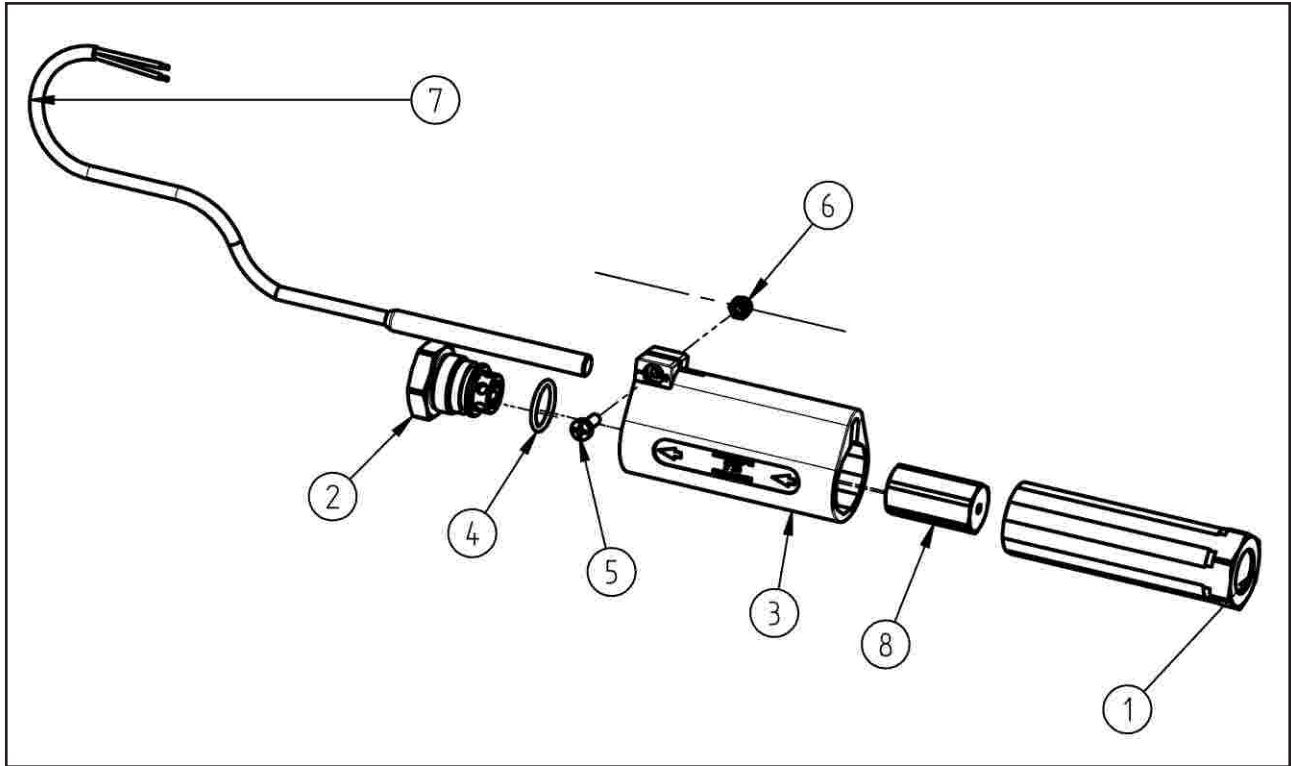

Spare Parts
ST - 5 Flow Switch (4380 max PSI)
 Item-No. 200005500

Pos.	Item-No.	Description
NA 1	01 0001 454	Brass housing
NA 2	10 0001 474	Sealing screw
NA 3	02 0001 204	Plastik housing
NA 4	05 0000 116	O-ring
5	04 0000 720	Screw M4
6	04 0000 730	Nut M4
7	20 0005 431	Complete reed switch
8	20 0005 519	Float with magnet